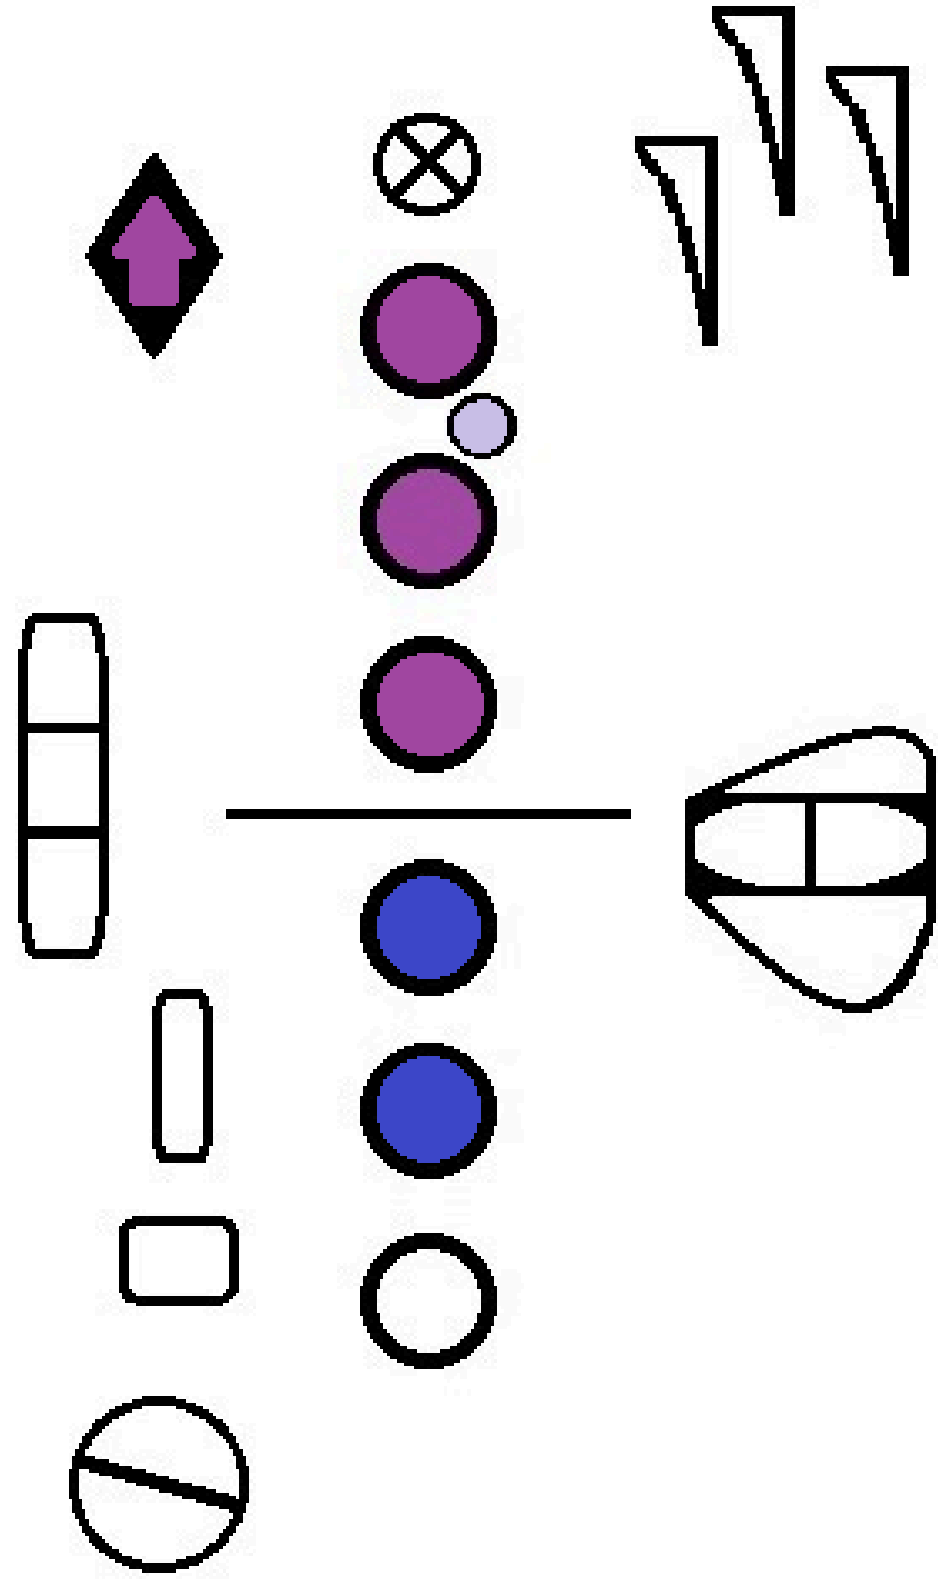

# Mélodies Simplifiées

Quand je t'aime

Alors, prêt(e) à jouer ? 🎵🌟

**Voici toutes les notes nécessaires pour  
jouer la chanson :**

**LA SI DO# RE MI FA# SOL# LA**

**Oui, elles sont dans un ordre particulier  
que l'on appelle « une gamme » et qui  
correspond à la gamme de La majeur.**

# Do#

**\*Ré**

**\*Mi**

**\*Fa#**

**\*Sol#**

**\*La**

**En variant l'ordre et le rythme de ces notes,  
nous obtiendrons la chanson que nous voulons jouer  
(et bien d'autres ! :))**

- **Voici les notes de la mélodie (A1)**

**Sol# La Si - Do# Si La**

- **Voici les notes de la mélodie (B)**  
**Si Fa# La Fa#**  
**Fa# La Si Si Si Do# La Fa#**  
**Fa# Fa# \*Mi \*Ré Do# Si La Fa#**  
**Sol# La Si Do# Si La**

**STRUCTURE : A1 A2 B**